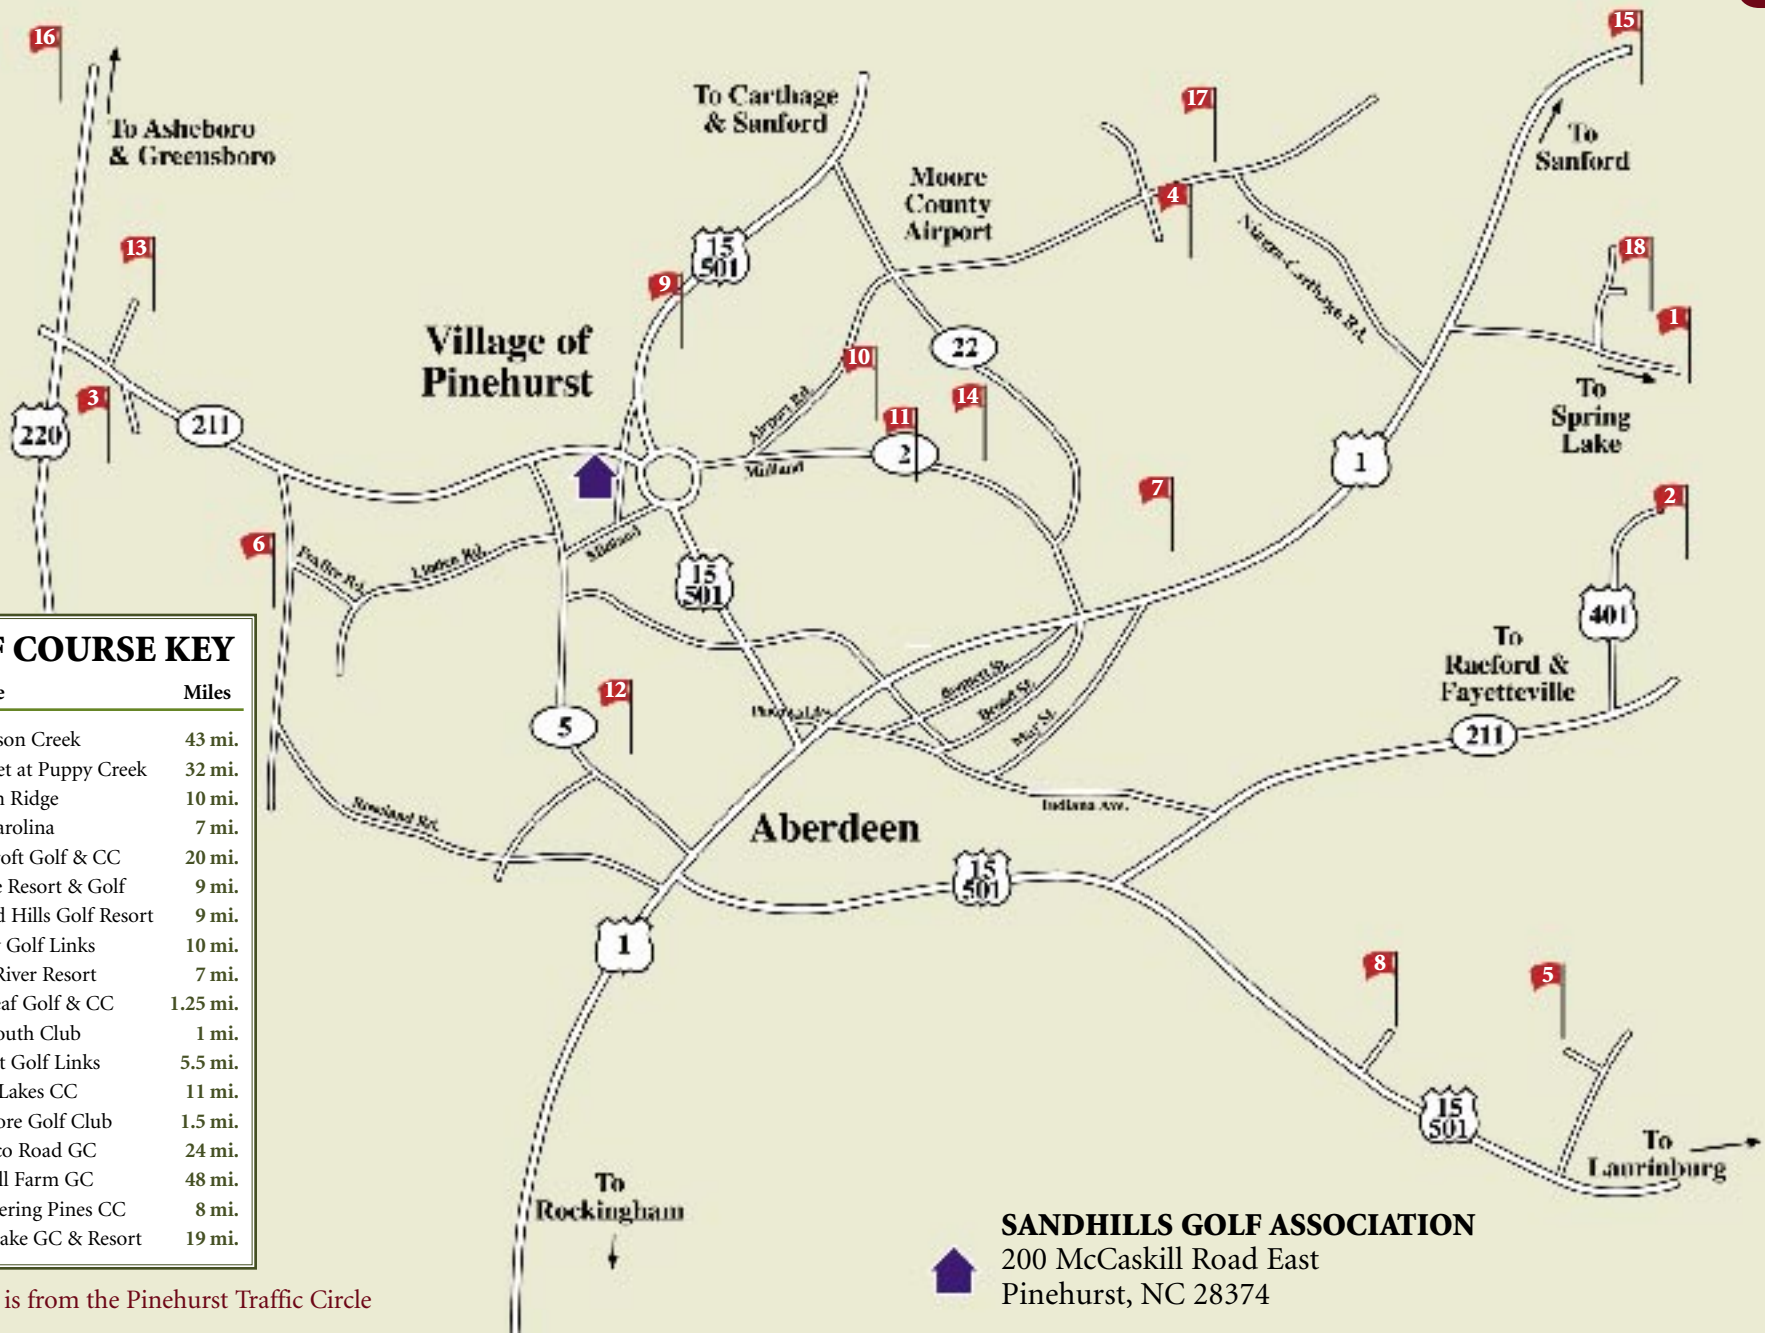

# Sandhills Golf Map

## GOLF COURSE KEY

Course	Miles
1 Anderson Creek	43 mi.
2 Bayonet at Puppy Creek	32 mi.
3 Beacon Ridge	10 mi.
4 The Carolina	7 mi.
5 Deercroft Golf & CC	20 mi.
6 Foxfire Resort & Golf	9 mi.
7 Hyland Hills Golf Resort	9 mi.
8 Legacy Golf Links	10 mi.
9 Little River Resort	7 mi.
10 Longleaf Golf & CC	1.25 mi.
11 Mid South Club	1 mi.
12 The Pit Golf Links	5.5 mi.
13 Seven Lakes CC	11 mi.
14 Talamore Golf Club	1.5 mi.
15 Tobacco Road GC	24 mi.
16 Tot Hill Farm GC	48 mi.
17 Whispering Pines CC	8 mi.
18 Woodlake GC & Resort	19 mi.

\* Mileage is from the Pinehurst Traffic Circle

### SANDHILLS GOLF ASSOCIATION

200 McCaskill Road East  
Pinehurst, NC 28374